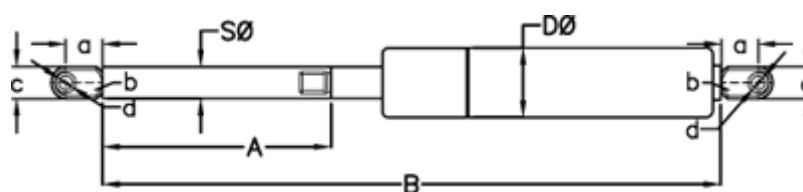

Varenummer: 049059RB0425P1T1

Beskrivelse: Stabilus Lift-O-Mat Gasfjeder 9059RB-P1T1 0425N  
03 08 220 0425 - Rustfast AISI 316

## Mål

A = 220

a = 18

b = 10

B = 489 +/-2

c = 15

d = 8.1

D Ø = 18